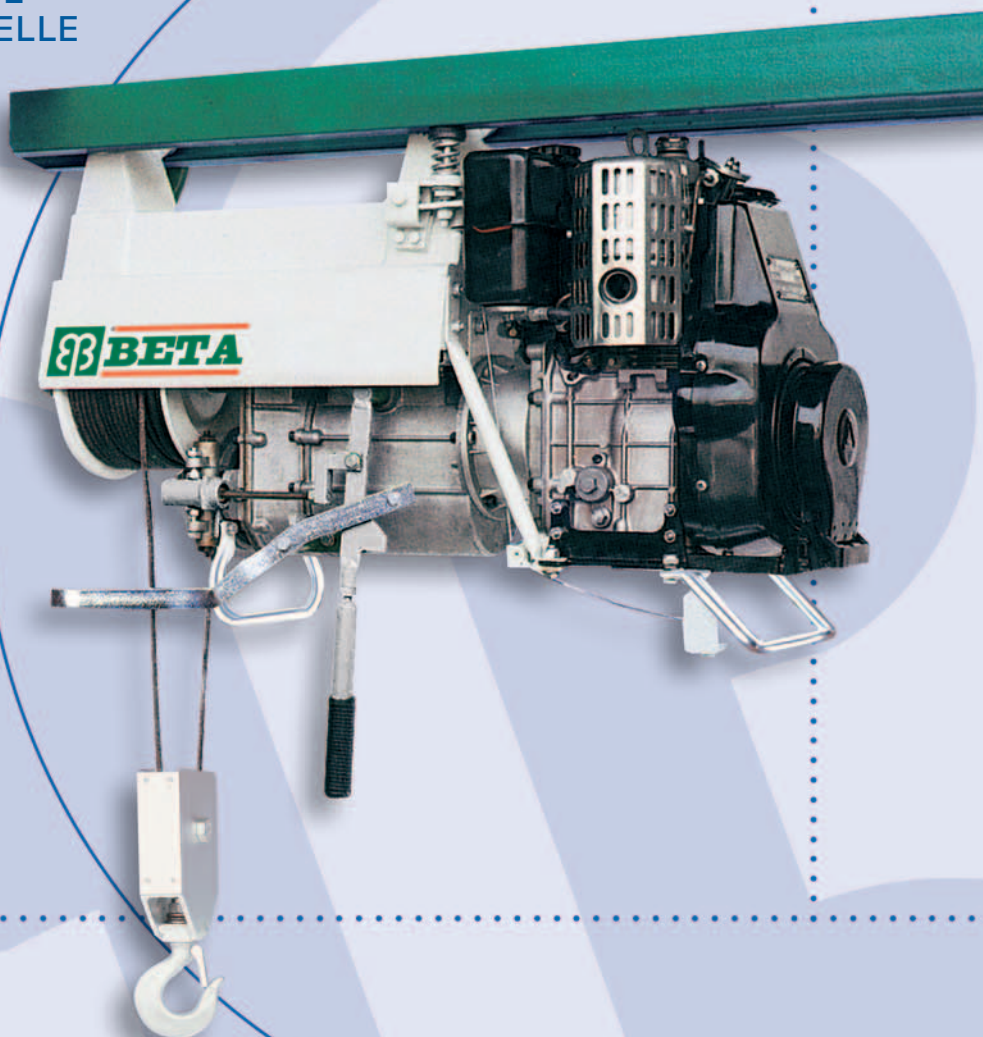

BS 350 COD. 8110000000 - BSD 500 COD. 8120000000
 BSD 1000 COD. 8125000000

LINEA PROFESSIONALE
 PROFESSIONAL RANGE
 GAMME PROFESSIONELLE
 PROFISERIE
 LINEA PROFESIONAL

- SOLO ESPORTAZIONE EXTRA UE
- EXTRA EEC SALES ONLY
- SEULEMENT POUR VENTES HORS C.E.E.
- NUR AUSSSEN EUROPÄISCHEGEMEINSCHAFT
VERKAUFEN
- SOLAMENTE FUERA VE

MODELLO - MODEL - MODÈLE - MODELL - MODELO	BS 350	BSD 500	BSD 1000
TIPO MOTORE - MOTOR TYPE - TYPE DU MOTEUR - MOTOR TYP - TIPO MOTOR	Benzina - Petrol Essence - Benzin - Bencina	Diesel	Diesel
POTENZA MOTORE - ENGINE POWER - PUISSANCE DU MOTEUR - LEISTUNGS-AUFNAHME - POTENCIA MOTOR	KW 3,7 - HP 5	KW 4,4 - HP 6	KW 4,4 - HP 6
PORTATA MAX. - MAX. LIFTING CAPACITY - CHARGE MAX. - LAST MAX. - CAPACIDAD	350 kg	500 kg	1000 kg
TIRO UTILE - CABLE LENGTH - CHARGE UTILE - ARBEITSHÖHE/SEILLÄNGE - ALTURA DE ELEVACIÓN	25 m	25 m	25 m
VELOCITÀ DI SALITA - LIFTING SPEED - VITESSE DE LEVAGE - AUFSTIEGSGESCHWINDIGKEIT - VELOCIDAD DE ELEVACIÓN	40 m/min	40 m/min	20 m/min
DIAMETRO FUNE - STEEL CABLE DIAMETER - DIAMÈTRE DU CÂBLE - SEILDURCHMESSER - DIAMETRO DEL CABLE	6 mm	7 mm	7 mm
PESO ELEVATORE - HOIST WEIGHT - POIDS DU TREUIL - GEWICHT - PESO	70 kg	112 kg	120 kg
DIMENSIONI - DIMENSIONS - DIMENSIONS - ABMESSUNG - DIMENSIONES	mm 930 x 360 x 600 h	mm 990 x 450 x 660 h	mm 990 x 450 x 660 h
TIRO UTILE MAX. - MAX. CABLE LENGTH - CHARGE UTILE MAX. - ARBEITSHÖHE/SEILLÄNGE MAX. - ALTURA DE ELEVACIÓN MAX.	50 m	60 m	40 m

- cod. 0003200000**
- Secchioni lt. 200
 - 200 litre bucket
 - Benne de 200 litres
 - Eimer 200 liter
 - Cubo grande de 200 litros

- cod. 0002800000 (lt 80)**
cod. 0002150000 (lt 150)
- Secchioni lt. 80/150
 - 80/150 litre bucket
 - Benne de 80/150 litres
 - Eimer 80/150 liter
 - Cubo grande de 80/150 litros

- cod. 9200806800**
- Cavalletto
 - Trestle
 - Chevalet
 - Traggerüst
 - Caballete
- cod. 9200827000**
- Zavorraggio
 - Ballast
 - Lest
 - Ballastübernahme
 - Contrapeso