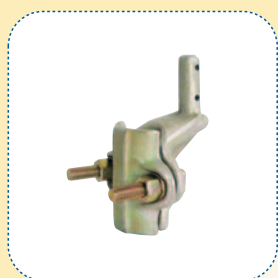

mm 210 x 135 x 220 h

T.S. = Tiro Singolo - Single throw - Tir simple - Einfacher Zug - Tiro único
T.D. = Tiro Doppio - Double throw - Tir double - Doppelzug - Tiro doble

cod. 8005500200
 - Kit Paguro K 150
 - Set for K 150
 - Set pour le K 150
 - K 150 Kit
 - Set Paguro K150

cod. AHTPCA0010
 - Attacco a palo corto
 - Short-mast attachment
 - Anclage à mât court
 - Befestigung am kurzen tragmast
 - Anclaje de brazo corto

cod. AHTPLA0010
 - Attacco a palo lungo
 - Long-mast attachment
 - Anclage à mât long
 - Befestigung am langen tragmast
 - Anclaje de brazo largo

cod. S103702330
 - Morsetto
 - Clamp
 - Collier
 - Klemme
 - Mordaza