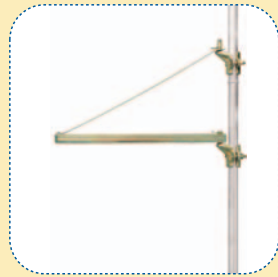

13 m/min T.S. - 6 m/min T.D.

DIAMETRO FUNE - STEEL CABLE DIAMETER - DIAMÈTRE DU CÂBLE - SEILDURCHMESSER - DIAMETRO DEL CABLE

2,6 mm

PESO ELEVATORE - HOIST WEIGHT - POIDS DU TREUIL - GEWICHT - PESO

8,5 kg

DIMENSIONI - DIMENSIONS - DIMENSIONS - ABMESSUNG - DIMENSIONES

mm 210 x 135 x 220 h

T.S. = Tiro Singolo - Single throw - Tir simple - Einfacher Zug - Tiro único
T.D. = Tiro Doppio - Double throw - Tir double - Doppelzug - Tiro doble

cod. 8005500200
 - Kit Paguro K 150
 - Set for K 150
 - Set pour le K 150
 - K 150 Kit
 - Set Paguro K150