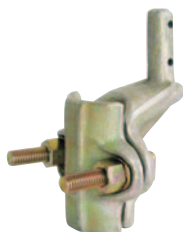

ATTACCO A PALO CORTO

SHORT-MAST ATTACHMENT

ANCRAGE À MÂT COURT

BEFESTIGUNG AM KURZEN TRAGMAST

ANCLAJE DE BRAZO CORTO

Cod. AHTPLA0010

ATTACCO A PALO LUNGO

LONG-MAST ATTACHMENT

ANCRAGE À MÂT LONG

BEFESTIGUNG AM LANGEN TRAGMAST

ANCLAJE DE BRAZO LARGO

Cod. AHTPTA0010

ATTACCO A PALO TELESCOPICO

TELESCOPIC MAST ATTACHMENT

ANCRAGE À MÂT TÉLESCOPIQUE

BEFESTIGUNG AM TELESKOP-TRAGMAST

ANCLAJE DE BRAZO TELESCÓPICO

ACCESSORI - ACCESSORIES - ACCESSOIRES - ZUBEHÖR - ACCESORIOS

Cod. AHTTDA0020

CARRUCOLA TIRO DOPPIO HS 200

DOUBLE-THROW PULLEY HS 200
POULE À DOUBLE TIR HS 200
DOPPELZUGROLLE HS 200
POLEA DE DOBLE TIRO HS 200

Cod. S103702330

MORSETTO

CLAMP - COLLIER - KLEMME - MORDAZA

MODELLO - MODEL - MODÈLE - MODELL - MODELO

HS 200 T.S. - T.D.

TIPO MOTORE - MOTOR TYPE - TYPE DU MOTEUR - MOTOR TYP - TIPO MOTOR

Monofase - Monophase - Monophasé - Einphasen - Monofásico