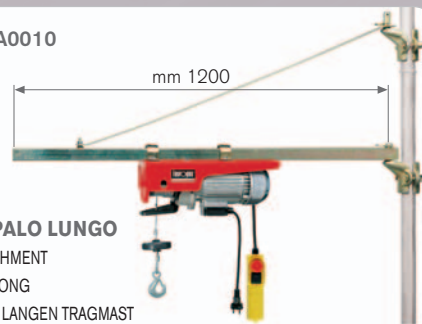

ATTACCO A PALO CORTO

SHORT-MAST ATTACHMENT

ANCRAGE À MÂT COURT

BEFESTIGUNG AM KURZEN TRAGMAST

ANCLAJE DE BRAZO CORTO

Cod. AHTPLA0010

ATTACCO A PALO LUNGO

LONG-MAST ATTACHMENT

ANCRAGE À MÂT LONG

BEFESTIGUNG AM LANGEN TRAGMAST

ANCLAJE DE BRAZO LARGO

Cod. AHTPTA0010

ATTACCO A PALO TELESCOPICO

TELESCOPIC MAST ATTACHMENT

ANCRAGE À MÂT TÉLESCOPIQUE

BEFESTIGUNG AM TELESKOP-TRAGMAST