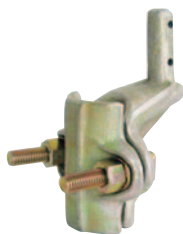

ATTACCO A PALO CORTO

SHORT-MAST ATTACHMENT

ANCRAGE À MÂT COURT

BEFESTIGUNG AM KURZEN TRAGMAST

ANCLAJE DE BRAZO CORTO

Cod. AHTPLA0010

ATTACCO A PALO LUNGO

LONG-MAST ATTACHMENT

ANCRAGE À MÂT LONG

BEFESTIGUNG AM LANGEN TRAGMAST

ANCLAJE DE BRAZO LARGO

Cod. AHTPTA0010

ATTACCO A PALO TELESCOPICO

TELESCOPIC MAST ATTACHMENT

ANCRAGE À MÂT TÉLESCOPIQUE

BEFESTIGUNG AM TELESKOP-TRAGMAST

ANCLAJE DE BRAZO TELESCÓPICO

ACCESSORI - ACCESSORIES - ACCESSOIRES - ZUBEHÖR - ACCESORIOS

Cod. AHTTDA0020

CARRUCOLA TIRO DOPPIO HS 200

DOUBLE-THROW PULLEY HS 200
POULE À DOUBLE TIR HS 200
DOPPELZUGROLLE HS 200
POLEA DE DOBLE TIRO HS 200

Cod. S103702330

MORSETTO

CLAMP - COLLIER - KLEMME - MORDAZA

MODELLO - MODEL - MODÈLE - MODELL - MODELO

HS 200 T.S. - T.D.

TIPO MOTORE - MOTOR TYPE - TYPE DU MOTEUR - MOTOR TYP - TIPO MOTOR

Monofase - Monophase - Monophasé - Einphasen - Monofásico