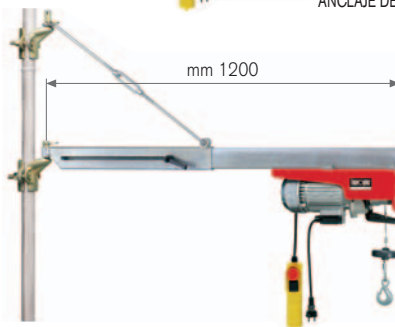

ATTACCO A PALO CORTO

SHORT-MAST ATTACHMENT

ANCRAGE À MÂT COURT

BEFESTIGUNG AM KURZEN TRAGMAST

ANCLAJE DE BRAZO CORTO

Cod. AHTPLA0010

ATTACCO A PALO LUNGO

LONG-MAST ATTACHMENT

ANCRAGE À MÂT LONG

BEFESTIGUNG AM LANGEN TRAGMAST

ANCLAJE DE BRAZO LARGO

Cod. AHTPTA0010

ATTACCO A PALO TELESCOPICO

TELESCOPIC MAST ATTACHMENT

ANCRAGE À MÂT TÉLESCOPIQUE

BEFESTIGUNG AM TELESKOP-TRAGMAST

ANCLAJE DE BRAZO TELESCÓPICO

ACCESSORI - ACCESSORIES - ACCESSOIRES - ZUBEHÖR - ACCESORIOS

Cod. AHTTDA0020

CARRUCOLA TIRO DOPPIO HS 200

DOUBLE-THROW PULLEY HS 200
POULE À DOUBLE TIR HS 200
DOPPELZUGROLLE HS 200
POLEA DE DOBLE TIRO HS 200