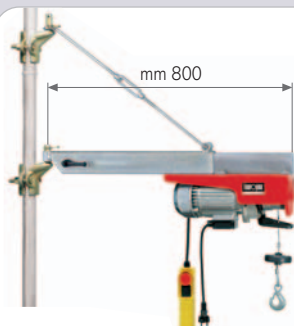

ATTACCO A PALO CORTO

SHORT-MAST ATTACHMENT

ANCRAGE À MÂT COURT

BEFESTIGUNG AM KURZEN TRAGMAST

ANCLAJE DE BRAZO CORTO

Cod. AHTPLA0010

ATTACCO A PALO LUNGO

LONG-MAST ATTACHMENT

ANCRAGE À MÂT LONG

BEFESTIGUNG AM LANGEN TRAGMAST

ANCLAJE DE BRAZO LARGO

Cod. AHTPTA0010

ATTACCO A PALO TELESCOPICO

TELESCOPIC MAST ATTACHMENT

ANCRAGE À MÂT TÉLESCOPIQUE

BEFESTIGUNG AM TELESKOP-TRAGMAST