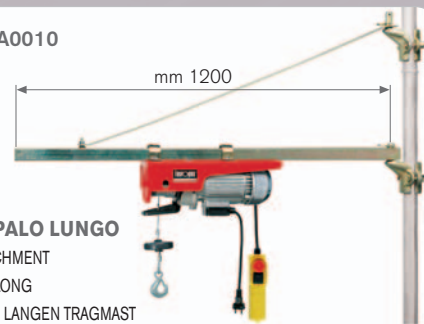

ATTACCO A PALO CORTO

SHORT-MAST ATTACHMENT

ANCRAGE À MÂT COURT

BEFESTIGUNG AM KURZEN TRAGMAST

ANCLAJE DE BRAZO CORTO

Cod. AHTPLA0010

ATTACCO A PALO LUNGO

LONG-MAST ATTACHMENT

ANCRAGE À MÂT LONG

BEFESTIGUNG AM LANGEN TRAGMAST

ANCLAJE DE BRAZO LARGO

Cod. AHTPTA0010

ATTACCO A PALO TELESCOPICO

TELESCOPIC MAST ATTACHMENT

ANCRAGE À MÂT TÉLESCOPIQUE

BEFESTIGUNG AM TELESKOP-TRAGMAST