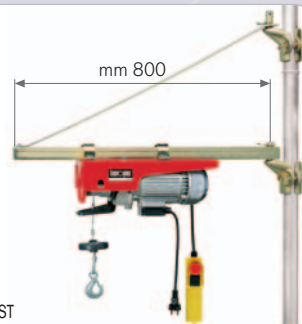

ATTACCO A PALO CORTO

SHORT-MAST ATTACHMENT

ANCRAGE À MÂT COURT

BEFESTIGUNG AM KURZEN TRAGMAST

ANCLAJE DE BRAZO CORTO

Cod. AHTPLA0010

ATTACCO A PALO LUNGO

LONG-MAST ATTACHMENT

4 mm

PESO ELEVATORE - HOIST WEIGHT - POIDS DU TREUIL - GEWICHT - PESO

16 kg

DIMENSIONI - DIMENSIONS - DIMENSIONS - ABMESSUNG - DIMENSIONES

mm 400 x 140 x 280 h

T.S. = Tiro Singolo - Single throw - Tir simple - Einfacher Zug - Tiro único