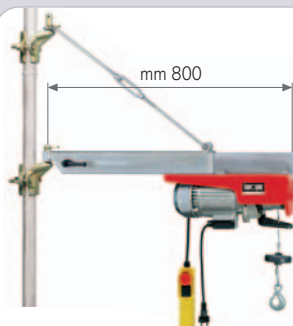

ATTACCO A PALO CORTO

SHORT-MAST ATTACHMENT

ANCRAGE À MÂT COURT

BEFESTIGUNG AM KURZEN TRAGMAST

ANCLAJE DE BRAZO CORTO

Cod. AHTPLA0010

ATTACCO A PALO LUNGO

LONG-MAST ATTACHMENT

ANCRAGE À MÂT LONG

BEFESTIGUNG AM LANGEN TRAGMAST

ANCLAJE DE BRAZO LARGO

Cod. AHTPTA0010

ATTACCO A PALO TELESCOPICO

TELESCOPIC MAST ATTACHMENT

ANCRAGE À MÂT TÉLESCOPIQUE

BEFESTIGUNG AM TELESKOP-TRAGMAST