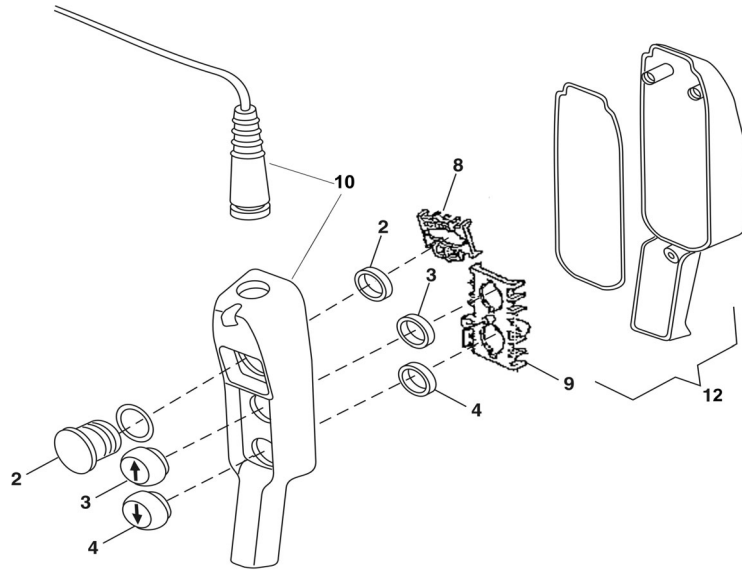

9031615201 PENSILE PG+E MTC1,5		HANDPOT	CLAVIER	DRUCKKNOPFTAFEL	BOTONERA	€ 77.24	
9031615200 PENSILE PG+E MTC1		HANDPOT	CLAVIER	DRUCKKNOPFTAFEL	BOTONERA	€ 76.44	
Pos.	Codice	DESCRIZIONE	Description	Description	Beschreibung	Descripcion	Prezzo
1	G762150000	PULS. 3P 10(4)A P03TS	Push Button	Poussoir	Drucknoptafel	Botón	€ 70.00
2	9969616500	TASTO FUNGO RIARMO ROT. DIM. 30	Button	Touche	Taste	Boton	€ 16.00
3	9000620111	TASTO BIANCO FRECCIA SALITA	White button	Touche blanche	Weisse Taste	Boton blanco	€ 9.00
4	9000620122	TASTO NERO FRECCIA DISCESA	Black button	Touche noire	Schwarze Taste	Boton negro	€ 9.00
5	9969616900	ELEMENTO DI CONTATTO 1NC 16A	Normal closed contact	Normal fermé contact 16A	Kontaktselement	Normal cerrado contacto 16A	€ 6.01
6	9969617000	ELEMENTO DI CONTATTO 1NO 16A	Normal open contact 16A	Normal ouverte contact 16A	Kontaktselement	Normal abierto contacto 16A	€ 6.01
8	9000620144	SUPPORTO FRUTTI 16A	Contact housing	Support Contact 16A	Lager fuer Frucht	Contacto 16A	€ 7.02
9	9000620155	SUPPORTO FRUTTI 2 FORI	Two holes contact housing	Support Contact 2 trous	Lager fuer Frucht	Contacto 2 agujero	€ 3.90
10	9000620000	SCATOLA PULS. 2T+E G.	Hang. pushb. Box	Boitier clavier mural	Wand-Druckknopf.	Tablero pulsad. Pens.	€ 16.00
11	9490499410	CAVO H07RN-F 7X1,5 AL METRO	Supply cable	Cable fini	Beendetes versorgungskabel	Cable acabado	€ 4.47
12	9000620100	COPERCHIO PULS. 2T+E G.	Push-but. board cover	Couvercle clavier mural	Wanddruckknopftafelh	Tapa tabl. pulad. pensil	€ 12.00
10+12	9000601000	KIT PULSANT. GIOV.	Kit push button	Kit poussoir	Kit drucknoptafel	Kit botón	€ 28.00

G762000000	PULSANT. SENZA CONTATTI	HANDPOT	CLAVIER	DRUCKKNOPFTAFEL	BOTONERA	€	45.00
------------	-------------------------	---------	---------	-----------------	----------	---	-------

i particolari sono descritti a pag. 29