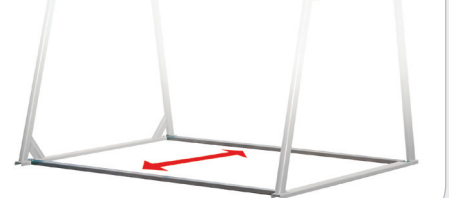

A	B	C	D	E
mm 1600	mm 1880	mm 2210	mm 1120	mm 3000

Cod. 9200826000 (300 kg)

COPPIA CONTENITORI DI ZAVORRA
 PAIR OF BALLAST WEIGHT BOXES
 DEUX CAISSES PORTE-CONTREPOIDS
 ZWEI BALASTBEHÄLTER
 CONTRAPESO

F	G	H	I	L
mm 275	mm 505	mm 835	mm 635	mm 400

Cod. 9200827000 (1000 kg)

COPPIA CONTENITORI DI ZAVORRA
 PAIR OF BALLAST WEIGHT BOXES
 DEUX CAISSES PORTE-CONTREPOIDS
 ZWEI BALASTBEHÄLTER
 CONTRAPESO

F	G	H	I	L
mm 390	mm 640	mm 950	mm 770	mm 520

Cod. 9980069000

TAMPONE FINE CORSA
 RUNNING BEAM END STOP
 TAMPON DE BUTÉE
 LAUFSCHIENENSTOPPER
 TAMPÓN DE FINAL DE CARRERA

Cod. 9200806900

TIRANTE COLLEGAMENTO UNIFICATO
 TRESTLE TIE-ROD
 TIRANT
 ZUGSTANGE
 TIRANTE

DIMENSIONI BIROTAIE - DIMENSIONS OF RUNNING BEAMS - DIMENSIONS DES RAILS - ABMESSUNGEN DER DOPPELSCHIENEN - DIMENSIONES DOBLE VÍA