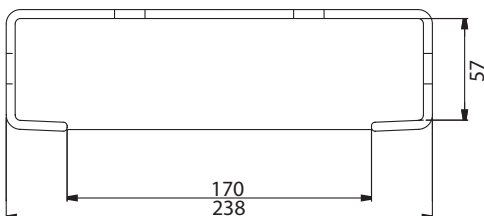

DIMENSIONI BIROTAIE - DIMENSIONS OF RUNNING BEAMS - DIMENSIONS DES RAILS - ABMESSUNGEN DER DOPPELSCHIENEN - DIMENSIONES DOBLE VÍA

Kg 300